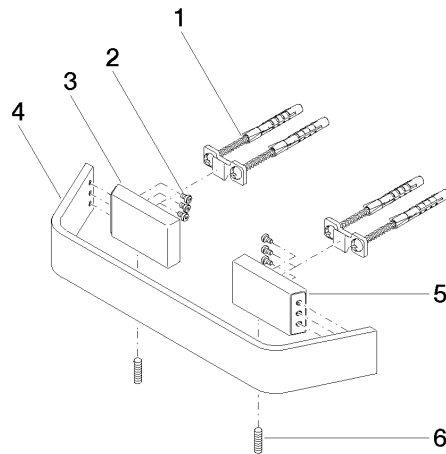

83 020 705

- interasse 200 mm
- larghezza 273mm
- altezza 35 mm
- sporgenza 70 mm

	Dark Chrome	83 020 705-19
	Cromato	83 020 705-00
	Platinato spazzolato	83 020 705-06
	Champagne spazzolato (Oro 22k)	83 020 705-46
	Champagne (Oro 22k)	83 020 705-47
	Dark Platinum spazzolato	83 020 705-99

83 020 705

mm [inches]

83 020 705

Parts for other
finishes can be found
here: Cromato

Elenco delle parti di ricambio

N.	Codice articolo	Denominazione	Quantità necessaria	Tempo di produzione
1	05 17 20 758 00 90	set di fissaggio	2	2
2	09 30 30 191 90	vite	6	2
3	08 17 70 500-19	sostegno	1	60
4	08 17 70 552-19	barra	1	60
5	08 17 70 501-19	sostegno	1	60
6	04 31 11 113 00 90	perno	1	2