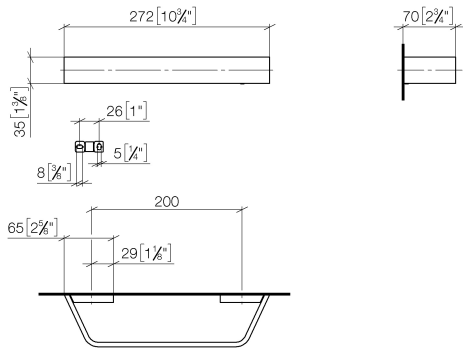

83 020 705

- interasse 200 mm
- larghezza 273mm
- altezza 35 mm
- sporgenza 70 mm

	Dark Chrome	83 020 705-19
	Cromato	83 020 705-00
	Platinato spazzolato	83 020 705-06
	Champagne spazzolato (Oro 22k)	83 020 705-46
	Champagne (Oro 22k)	83 020 705-47
	Dark Platinum spazzolato	83 020 705-99

83 020 705

mm [inches]

83 020 705

Parts for other
finishes can be found
here: Cromato

Elenco delle parti di ricambio

N.	Codice articolo	Denominazione	Quantità necessaria	Tempo di produzione
1	05 17 20 758 00 90	set di fissaggio	2	2
2	09 30 30 191 90	vite	6	2
3	08 17 70 500-19	sostegno	1	60
4	08 17 70 552-19	barra	1	60
5	08 17 70 501-19	sostegno	1	60
6	04 31 11 113 00 90	perno	1	2